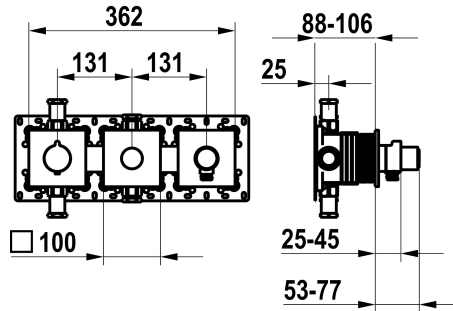

## KWC Set de montage complet, avec dispositif de sécurité DIN EN 1717 - mitigeur thermostatique - baignoire

Modell-Linie: **SHOWERCULTURE | 20.004.853.176**  
Douches | Robinetteries de baignoire

### KWC-No.

**125300**  
chromeline, set de montage complet, avec dispositif de sécurité DIN EN 1717

**125301**  
matt black, set de montage complet, avec dispositif de sécurité DIN EN 1717

**125302**  
brushed steel, trim kit, with safety device DIN EN 1717

### Données techniques

Débit	20 l/min (3bar)
Code couleur	F176
Type d'installation	2
Type de robinet	04
Unité de base	4
teamNumber	725727.629
sanitasTroeschNumber	6111 376.535