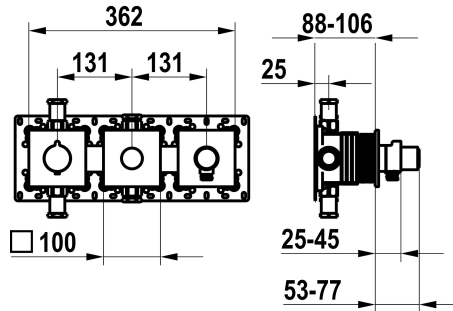

## KWC Set de montage complet, avec dispositif de sécurité DIN EN 1717 - mitigeur thermostatique - baignoire

Modell-Linie: **SHOWERCULTURE | 20.004.853.176**  
Douches | Robinetteries de baignoire

### KWC-No.

**125300**  
chromeline, set de montage complet, avec dispositif de sécurité DIN EN 1717

**125301**  
matt black, set de montage complet, avec dispositif de sécurité DIN EN 1717

**125302**  
brushed steel, trim kit, with safety device DIN EN 1717

### Données techniques

Débit	20 l/min (3bar)
Code couleur	F176
Type d'installation	2
Type de robinet	04
Unité de base	4