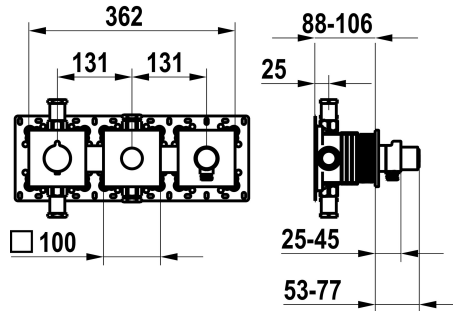

KWC

Set pronto da installare, con dispositivo di sicurezza DIN EN 1717 – miscelatore termostatico – vasca

Modell-Linie: **SHOWERCULTURE | 20.004.853.176**
 Rubinetterie per doccia | Rubinetterie per vasca da bagno

KWC-No.
125300 chromeline, set pronto da installare, con dispositivo di sicurezza DIN EN 1717
125301 matt black, set pronto da installare, con dispositivo di sicurezza DIN EN 1717
125302 brushed steel, trim kit, with safety device DIN EN 1717

Dati tecnici
Portata
Codice colore
Tipo di installazione
Tipo di rubinetto
Unità per incasso
teamNumber
sanitasTroeschNumber

20 l/min (3bar)
F176
2
04
4
725727.629
6111 376.535