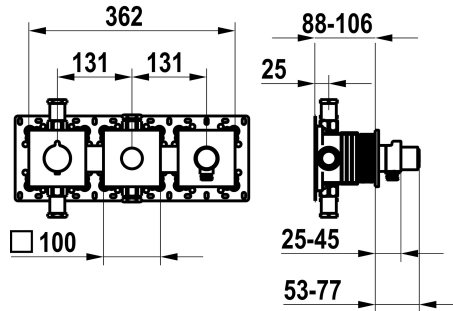

KWC

Set pronto da installare, con dispositivo di sicurezza DIN EN 1717 – miscelatore termostatico – vasca

Modell-Linie: **SHOWERCULTURE | 20.004.853.176**

Rubinerterie per doccia | Rubinetterie per vasca da bagno

KWC-No.

125300

chromeline, set pronto da installare, con dispositivo di sicurezza DIN EN 1717

125301

matt black, set pronto da installare, con dispositivo di sicurezza DIN EN 1717

125302

brushed steel, trim kit, with safety device DIN EN 1717

Codice colore

F000

F176

F177

NEW

- * Set di montaggio con unità funzionale termostatica KWC HOMEBOX
- * Scarico
- con attacco tubo flessibile integrato con pulsante ON/OFF CHOICE con regolatore di portata
- sopra o sotto per la seconda utenza con pulsante ON/OFF CHOICE
- * SkinProtect - Protezione dalle scottature
- * Con sicurezza antiriflusso
- * Incluso nella fornitura:

Dati tecnici

| | |
|-----------------------|-----------------|
| Portata | 20 l/min (3bar) |
| Codice colore | F176 |
| Tipo di installazione | 2 |
| Tipo di rubinetto | 04 |
| Unità per incasso | 4 |

| | |
|-----------------------|-----------------|
| Portata | 20 l/min (3bar) |
| Codice colore | F176 |
| Tipo di installazione | 2 |
| Tipo di rubinetto | 04 |
| Unità per incasso | 4 |