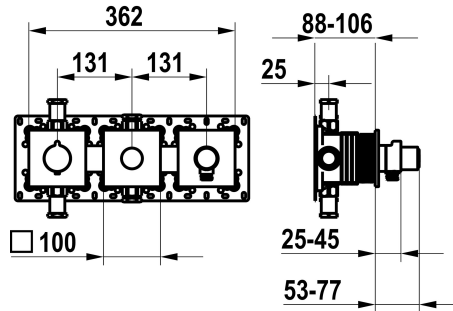

KWC

Afmontageset, met bescherming DIN EN 1717 - Thermostatische mengkraan - Badkuip

Modell-Linie: **SHOWERCULTURE** | 20.004.853.176

Douches | Badkranen

KWC-No.

125300
chromeline, afmontageset, met bescherming DIN EN 1717

125301
matt black, afmontageset, met bescherming DIN EN 1717

125302
brushed steel, trim kit, with safety device DIN EN 1717

Kleurcode

F000

F176

F177

NEW

* Afbouwdeel met decorset met thermostatische functie-eenheid

- Inbouweenheid KWC HOMEBOX Thermostatische / hendelmenger

2 consumenten 39.006.261.931

Technical Data

Doorstroomhoeveelheid

20 l/min (3bar)

Kleurcode

F176

Type installatie