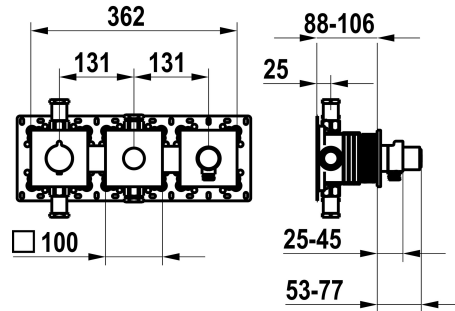

KWC

Afmontageset, met bescherming DIN EN 1717 - Thermostatische mengkraan - Badkuip

Modell-Linie: SHOWERCULTURE | 20.004.853.176

Douches | Badkranen

KWC-No.

125300
chromeline, afmontageset, met bescherming DIN EN 1717

125301
matt black, afmontageset, met bescherming DIN EN 1717

125302
brushed steel, trim kit, with safety device DIN EN 1717

Kleurcode

F000

F176

F177

NEW

* Afbouwdeel met decorset met thermostatische functie-eenheid
KWC HOMEBOX

- Inbouweenheid KWC HOMEBOX Thermostatische / hendelmenger
2 consumenten 39.006.261.931

Technical Data

Doorstroomhoeveelheid

20 l/min (3bar)

Kleurcode

F176

Installation_type

2