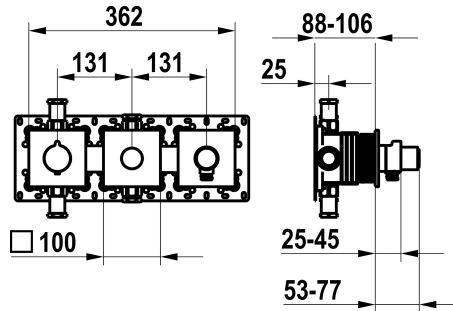

KWC Fertigmontageset, mit Sicherungseinrichtung DIN EN 1717 - Thermostatmischer - Wanne

Modell-Linie: **SHOWERCULTURE** | 20.004.853.177
Duscharmaturen | Wannenmischer

KWC-Nr.

125300
chromeline, Fertigmontageset, mit Sicherungseinrichtung DIN EN 1717

125301
matt black, Fertigmontageset, mit Sicherungseinrichtung DIN EN 1717

125302
brushed steel, Fertigmontageset, mit Sicherungseinrichtung DIN EN 1717

Farbcode

chromeline

matt black

brushed steel

NEW

* Fertigmontageset mit Thermostat Funktionseinheit KWC HOMEBOX
* Abgang
- bei integriertem Schlauchanschluss mit ON/OFF Druckknopf CHOICE mit Mengenregler
- oben oder unten für den zweiten Verbraucher mit ON/OFF Druckknopf CHOICE
* SkinProtect - Sicherheitsstopp gegen Verbrühen
* Eigensicher gegen Rückfließen

* Lieferumfang:
- Thermostatmischer-Einheit
- Umsteller-Einheit
- Schlauchanschluss-Einheit mit ON/OFF Druckknopf und Mengenregler
- Schraubenlose Befestigung der Abdeckplatte
* Separat bestellen:
- Unterputz-Einheit KWC HOMEBOX Thermostat- / Hebelmischer 2 Verbraucher 39.006.261.931

Technische Daten

Durchflussmenge

20 l/min (3bar)

Farbcode

brushed steel

Installationsart

2

Armaturtyp