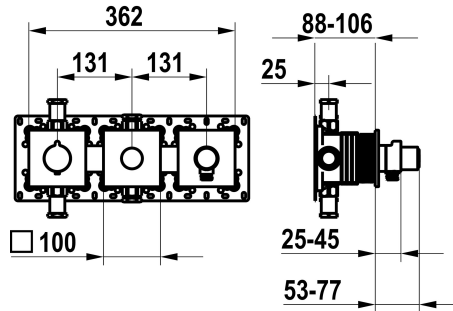

#### KWC-Nr.

**125300**  
 chromeline, Fertigmontageset, mit Sicherungseinrichtung DIN EN 1717

**125301**  
 matt black, Fertigmontageset, mit Sicherungseinrichtung DIN EN 1717

**125302**  
 brushed steel, Fertigmontageset, mit Sicherungseinrichtung DIN EN 1717

#### Technische Daten

Durchflussmenge
Farbcode
Installationsart
Armaturtyp
Unterputz
teamNumber
sanitasTroeschNumber

20 l/min (3bar)
brushed steel
2
Thermostat
4-Large equipment
725727.583
6111 376.617