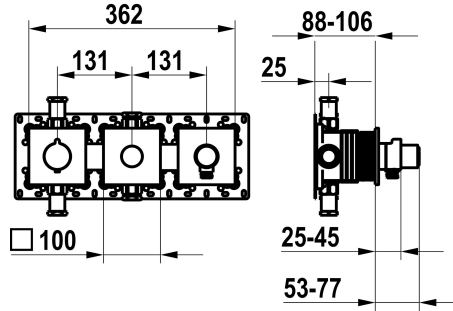

KWC Conjunto de montaje final, con dispositivo de seguridad DIN EN 1717 - Mando termostático - Bañera

Modell-Linie: **SHOWERCULTURE | 20.004.853.177**
Duchas | Grifos de bañera

KWC-No.

125300
chromeline, conjunto de montaje final, con dispositivo de seguridad DIN EN 1717

125301
negro mate, conjunto de montaje final, con dispositivo de seguridad DIN EN 1717

125302
brushed steel, trim kit, with safety device DIN EN 1717

Código de color

F000

F176

F177

NEW

* Embellecedor con unidad funcional termostático KWC HOMEBOX
* Salida
- con conexión de manguera integrada con pulsador ON/OFF CHOICE con regulador de caudal
- superior o inferior para segundo consumidor con pulsador ON/OFF CHOICE
* SkinProtect - selector de temperatura con tope de seguridad antiquemaduras a
* Seguro contra retorno

* Volumen de entrega:
- Mezclador termostático
- Unidad desviadora
- Unidad de conexión de manguera con pulsador ON/OFF y regulador de caudal
- Fijación sin tornillos
* Pedir por separado:
- Unidad empotrable KWC HOMEBOX Mezclador termostático/ de palanca 2 consumidores 39.006.261.931

Datos técnicos

Caudal	20 l/min (3bar)
Código de color	F177
Tipo de instalación	2
Tipo de grifo	04
Unidad de empotrar	4