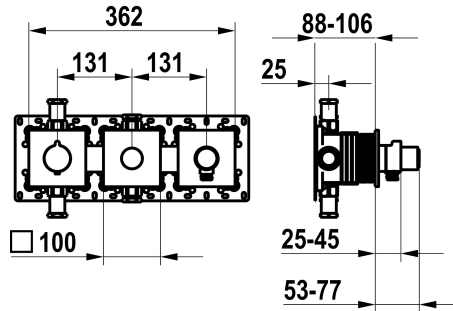

KWC Set de montage complet, avec dispositif de sécurité DIN EN 1717 - mitigeur thermostatique - baignoire

Modell-Linie: **SHOWERCULTURE | 20.004.853.177**
Douches | Robinetteries de baignoire

KWC-No.

125300
chromeline, set de montage complet, avec dispositif de sécurité DIN EN 1717

125301
matt black, set de montage complet, avec dispositif de sécurité DIN EN 1717

125302
brushed steel, trim kit, with safety device DIN EN 1717

Code couleur

F000

F176

F177

NEW

* Kit de finition avec unité fonctionnelle thermostatique KWC HOMEBOX
* Sortie
- en cas de raccord de flexible intégré avec bouton-poussoir ON/OFF CHOICE avec régulateur de débit
- en haut ou en bas pour le deuxième consommateur avec bouton-poussoir ON/OFF CHOICE
* SkinProtect - Protection contre les brûlures
* Anti-refoulement intégré

* Livraison:
- Unité de mélangeur thermostatique
- Unité d'inversion
- Unité de raccordement de tuyau avec bouton-poussoir ON/OFF et régulateur de débit
- Set de fixation du cache sans vis
* À commander séparément:
- Unité de base KWC HOMEBOX Mitigeur thermostatique / à levier 2 consommateurs 39.006.261.931

Données techniques

Débit	20 l/min (3bar)
Code couleur	F177
Type d'installation	2
Type de robinet	04
Unité de base	4