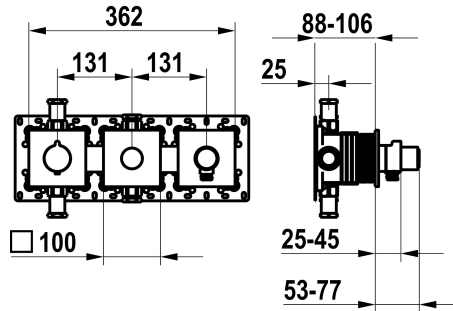

KWC Set de montage complet, avec dispositif de sécurité DIN EN 1717 - mitigeur thermostatique - baignoire

Modell-Linie: **SHOWERCULTURE | 20.004.853.177**
Douches | Robinetteries de baignoire

KWC-No.

125300
chromeline, set de montage complet, avec dispositif de sécurité DIN EN 1717

125301
matt black, set de montage complet, avec dispositif de sécurité DIN EN 1717

125302
brushed steel, trim kit, with safety device DIN EN 1717

Code couleur

F000

F176

F177

NEW

* Kit de finition avec unité fonctionnelle thermostatique KWC HOMEBOX
* Sortie
- en cas de raccord de flexible intégré avec bouton-poussoir ON/OFF CHOICE avec régulateur de débit
- en haut ou en bas pour le deuxième consommateur avec bouton-poussoir ON/OFF CHOICE
* SkinProtect - Protection contre les brûlures
* Anti-refoulement intégré

* Livraison:
- Unité de mélangeur thermostatique
- Unité d'inversion
- Unité de raccordement de tuyau avec bouton-poussoir ON/OFF et régulateur de débit
- Set de fixation du cache sans vis
* À commander séparément:
- Unité de base KWC HOMEBOX Mitigeur thermostatique / à levier 2 consommateurs 39.006.261.931

Données techniques

Débit	20 l/min (3bar)
Code couleur	F177
Type d'installation	2
Type de robinet	04
Unité de base	4
teamNumber	725727.583
sanitasTroeschNumber	6111 376.617