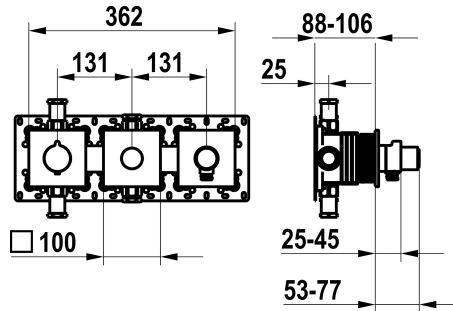

## KWC Set de montage complet, avec dispositif de sécurité DIN EN 1717 - mitigeur thermostatique - baignoire

Modell-Linie: **SHOWERCULTURE | 20.004.853.177**  
Douches | Robinetteries de baignoire

### KWC-No.

**125300**  
chromeline, set de montage complet, avec dispositif de sécurité DIN EN 1717

**125301**  
matt black, set de montage complet, avec dispositif de sécurité DIN EN 1717

**125302**  
brushed steel, trim kit, with safety device DIN EN 1717

### Données techniques

Débit	20 l/min (3bar)
Code couleur	F177
Type d'installation	2
Type de robinet	04
Unité de base	4