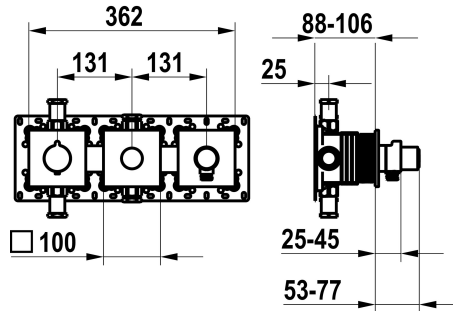

KWC

Set pronto da installare, con dispositivo di sicurezza DIN EN 1717 – miscelatore termostatico – vasca

Modell-Linie: **SHOWERCULTURE | 20.004.853.177**

Rubinerterie per doccia | Rubinetterie per vasca da bagno

KWC-No.

125300

chromeline, set pronto da installare, con dispositivo di sicurezza DIN EN 1717

125301

matt black, set pronto da installare, con dispositivo di sicurezza DIN EN 1717

125302

brushed steel, trim kit, with safety device DIN EN 1717

Dati tecnici

Portata
 Codice colore
 Tipo di installazione
 Tipo di rubinetto
 Unità per incasso

20 l/min (3bar)
 F177
 2
 04
 4