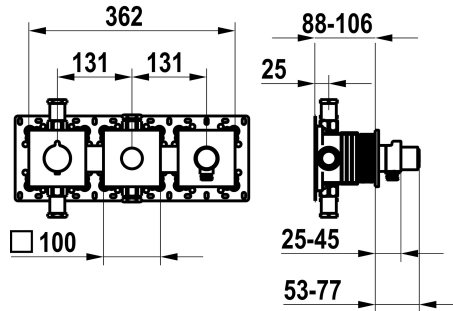

## KWC

Afmontageset, met bescherming DIN EN 1717 - Thermostatische mengkraan - Badkuip

Modell-Linie: **SHOWERCULTURE** | 20.004.853.177

Douches | Badkranen

### KWC-No.

**125300**  
chromeline, afmontageset, met bescherming DIN EN 1717

**125301**  
matt black, afmontageset, met bescherming DIN EN 1717

**125302**  
brushed steel, trim kit, with safety device DIN EN 1717

### Kleurcode

F000

F176

F177

NEW

\* Afbouwdeel met decorset met thermostatische functie-eenheid

KWC HOMEBOX

\* Uitloop

### Technical Data

Doorstroomhoeveelheid

20 l/min (3bar)

Kleurcode

F177

Type installatie

2

Kraan type