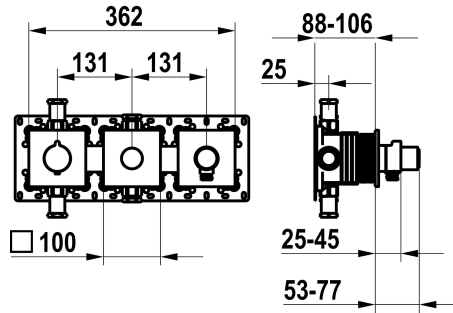

KWC

Afmontageset, met bescherming DIN EN 1717 - Thermostatische mengkraan - Badkuip

Modell-Linie: **SHOWERCULTURE** | 20.004.853.177

Douches | Badkranen

KWC-No.

125300
chromeline, afmontageset, met bescherming DIN EN 1717

125301
matt black, afmontageset, met bescherming DIN EN 1717

125302
brushed steel, trim kit, with safety device DIN EN 1717

Kleurcode

F000

F176

F177

NEW

* Afbouwdeel met decorset met thermostatische functie-eenheid KWC HOMEBOX
* Uitloop
- met geïntegreerde slangaansluiting met AAN/UIT drukknop CHOICE met doorstroomregelaar
- boven of onder voor tweede gebruiker met AAN/UIT drukknop CHOICE
* SkinProtect - temperatuurgreep met veiligheidsstop tegen verbranding bij

* Beveiligd tegen terugstroming
* Levering:
- Thermostatische mengunit
- Omstelunit
- Slangaansluiting met AAN/UIT drukknop en doorstroomregelaar
- Schroefloze bevestiging van de afdekplaat
* Apart bestellen:
- Inbouweenheid KWC HOMEBOX Thermostatische / hendelmenger
2 consumenten 39.006.261.931

Technical Data

Doorstroomhoeveelheid	20 l/min (3bar)
Kleurcode	F177
Installation_type	2
Faucet_typ	04
Inbouwdeel	4