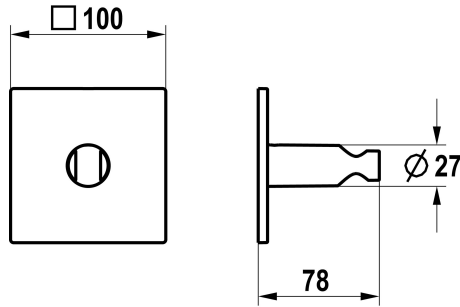

KWC

Shower bracket

Modell-Linie: SHOWERCULTURE | 26.000.624.000

KWC-No.

125303

125304
matt black

125305
brushed steel

* Shower bracket
* Non-adjustable