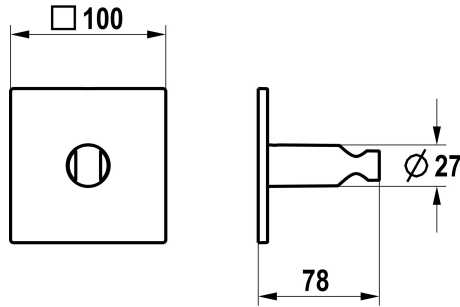

KWC

Brausenhalter

Modell-Linie: **SHOWERCULTURE** | 26.000.624.000
Duscharmaturen | Zubehör Duschen

KWC-Nr.

125303

125304
matt black

125305
brushed steel

* Brausenhalter
* Nicht verstellbar

Technische Daten

Farbcode

Amaturtyp

Farbcode

chromeline

matt black

brushed steel

* Passend zu:
- Allen Handbrausen