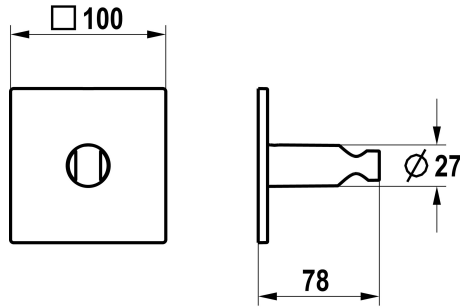

KWC Support fixe

Modell-Linie: **SHOWERCULTURE** | 26.000.624.000
Douches | Accessoires

KWC-No.

125303

125304
matt black

125305
brushed steel

* Support fixe
* Non réglable

Données techniques