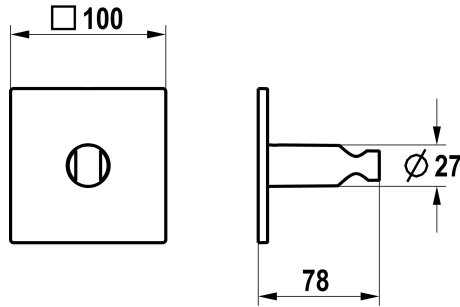

## KWC

Shower bracket

Modell-Linie: SHOWERCULTURE | 26.000.624.000

### KWC-No.

125303

125304  
matt black

125305  
brushed steel

\* Shower bracket  
\* Non-adjustable