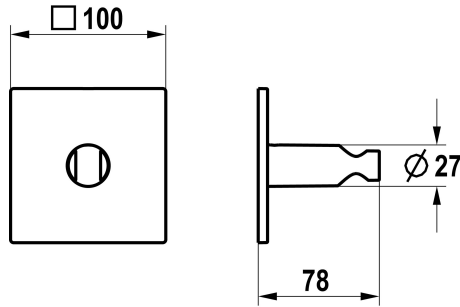

KWC

Spray head holder

Modell-Linie: SHOWERCULTURE | 26.000.624.176

KWC-No.

125303
chromeline

125304
matt black

125305
brushed steel

ATT-KWC-FARBCODE

F000

F176

F177

* Shower bracket

* Non-adjustable

* Suitable for:

- All hand showers

Technické údaje

ATT-KWC-DURCHMESSER

100x100

ATT-KWC-FARBCODE

F176

Faucet_typ

21

Measure_L

L78