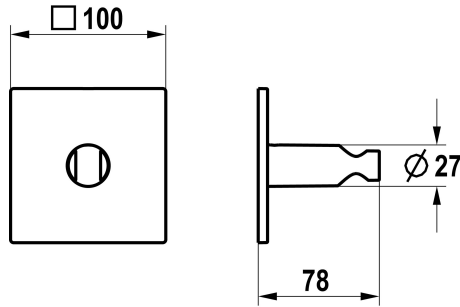

#### KWC-Nr.

125303

125304  
matt black

125305  
brushed steel

\* Brausenhalter  
\* Nicht verstellbar