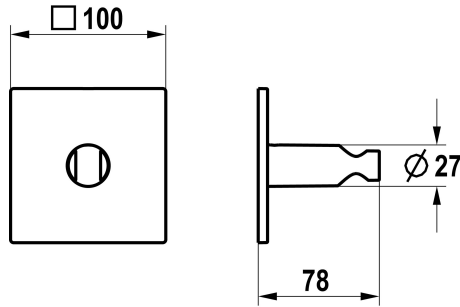

KWC

Brausenhalter

Modell-Linie: SHOWERCULTURE | 26.000.624.176
Duscharmaturen | Zubehör Duschen

KWC-Nr.

125303

125304
matt black

125305
brushed steel

* Brausenhalter
* Nicht verstellbar