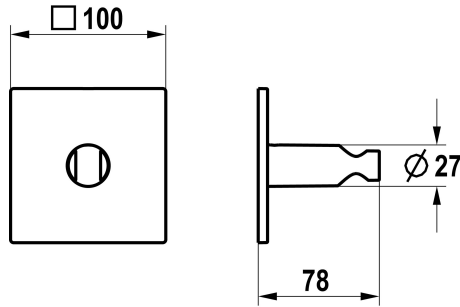

KWC

Spray head holder

Modell-Linie: SHOWERCULTURE | 26.000.624.176

KWC-No.

125303
chromeline

125304
matt black

125305
brushed steel

ATT-KWC-FARBCODE

F000

F176

F177

* Shower bracket

* Non-adjustable

* Suitable for:

- All hand showers

Dane techniczne

ATT-KWC-DURCHMESSER

100x100

ATT-KWC-FARBCODE

F176

Faucet_typ

21

Measure_L

L78