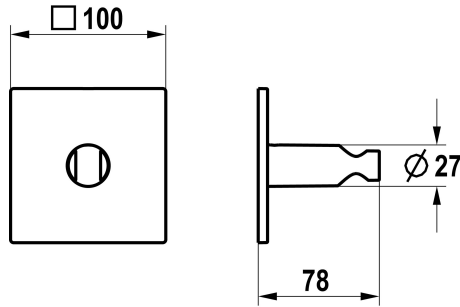

KWC

Brausenhalter

Modell-Linie: **SHOWERCULTURE** | 26.000.624.177
Duscharmaturen | Zubehör Duschen

KWC-Nr.

125303

125304
matt black

125305
brushed steel

* Brausenhalter
* Nicht verstellbar

Technische Daten

Farbcode

Amaturtyp

Farbcode

chromeline

matt black

brushed steel

* Passend zu:
- Allen Handbrausen