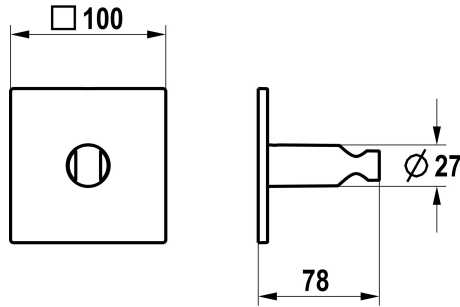

KWC

Brausenhalter

Modell-Linie: SHOWERCULTURE | 26.000.624.177
Duscharmaturen | Zubehör Duschen

KWC-Nr.

125303

125304
matt black

125305
brushed steel

* Brausenhalter
* Nicht verstellbar