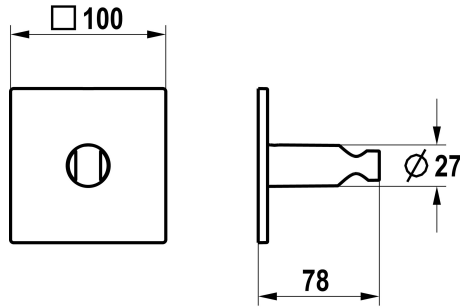

## KWC Brausenhalter

Modell-Linie: **SHOWERCULTURE** | 26.000.624.177  
Duscharmaturen | Zubehör Duschen

### KWC-Nr.

**125303**  
chromeline

**125304**  
matt black

**125305**  
brushed steel

### Technische Daten

Durchmesser

100 x 100

Farbcode

brushed steel

Armaturtyp

Brausenhalter

Mass Länge