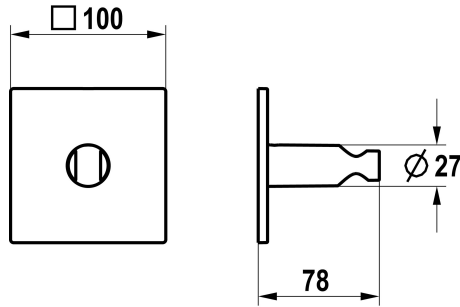

KWC Handdouchehouder

Modell-Linie: **SHOWERCULTURE** | 26.000.624.177
Douches | Accessoires voor douches

KWC-No.

125303

125304
matt black

125305
brushed steel

* Handdouchehouder
* Niet verstelbaar

Technical Data