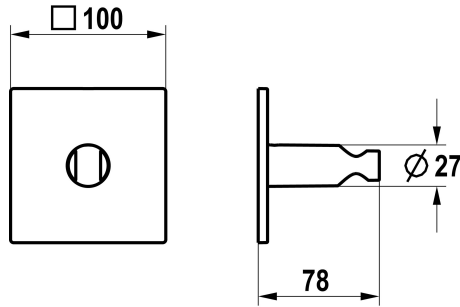

## KWC Handdouchehouder

Modell-Linie: **SHOWERCULTURE** | 26.000.624.177  
Douches | Accessoires voor douches

### KWC-No.

**125303**  
chromeline

**125304**  
matt black

**125305**  
brushed steel

### Technical Data

ATT-KWC-DURCHMESSER

100x100

Kleurcode

F177

Faucet\_typ

21

Measure\_L