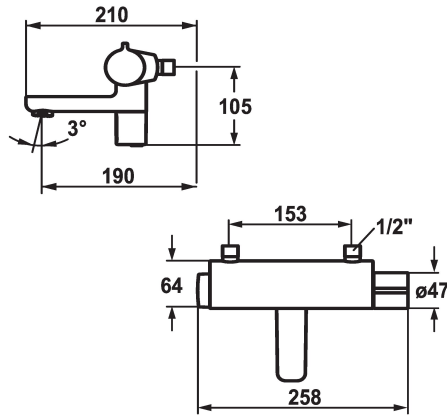

KWC IQUA

Thermostat Mischer - Automatik Armatur, berührungslos - Waschtisch

Modell-Linie: IQUA | 11.692.083.000OR

Ventile | Thermostatische Mischventile

KWC-Nr.

125261

chromeline, AD 153, A 200, Batterie

125323

chromeline, AD 153, A 200, ohne Wandanschlüsse, Batterie

* Automatik gesteuert

design

- Infrarotsensorik Thermostat W35

* SkinProtect - Sicherheitsstopp gegen Verbrühen

* Mikroprozessor-Steuerung

- Wassermachlaufzeit einstellbar (1 Sekunde Werkseinstellung)

- Kurz-Aus (Reinigungsmodus) einstellbar

- Dauer-Ein (Befüllen) Laufzeit einstellbar

- Sensorempfindlichkeit permanent automatisch selbstmessend

- 12- oder 24-Stunden-Hygienspülung aktivierbar

* Auslauf fest

- Neoperl® Cascade®

* Magnetventil

* Lieferumfang:

- Batterie 6 V Lithium CRP2

- Lebensdauer bei 100 Schaltungen/Tag: 4 Jahre

* Stark reflektierende Oberflächen (z.B. Spiegel, polierte Edelstahl-

Becken) im näheren Umfeld einer IR-Steuerung sollten vermieden

werden. Dies könnte zu Fehlauslösungen und Funktionsstörungen führen.

Technische Daten

Elektronische Steuerung

3

Anschluss

ohne Raccords

Auslauf

yes

Stromversorgung

yes

Farbcode

chromeline

Installationsart

2

Armaturtyp

G 3/4"1

Armaturengeräuschgruppe

yes

Ausladung A

A 200

Energie Etikette

B

Anschluss Mass

153-1

teamNumber

725647.502

sanitasTroeschNumber

6723 162.501