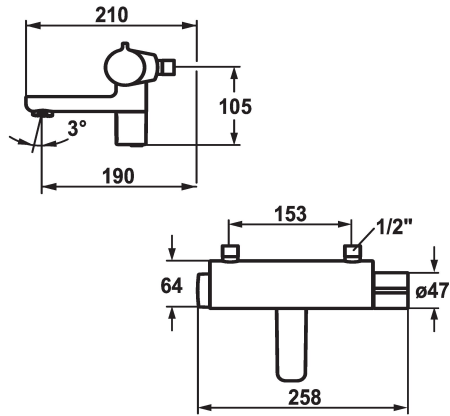

### KWC-No.

**125261**

chromeline, AD 153, A 200, pile

**125323**

chromeline, AD 153, A 200, sans raccords, pile

\* Fonctionnement automatique design

- Capteur infrarouge thermostat W35

\* SkinProtect - Protection contre les brûlures