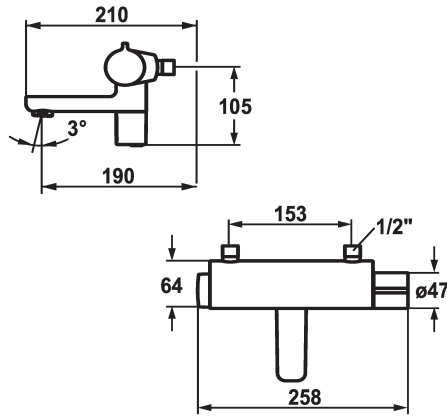

### KWC-No.

**125261**

chromeline, AD 153, A 200, battery

**125323**

chromeline, AD 153, A 200, without wall connections, battery

\* Automatische besturing design

- Infraroodsensorsysteem thermostaat W35

\* SkinProtect - temperatuurgreep met veiligheidsstop tegen verbranding bij