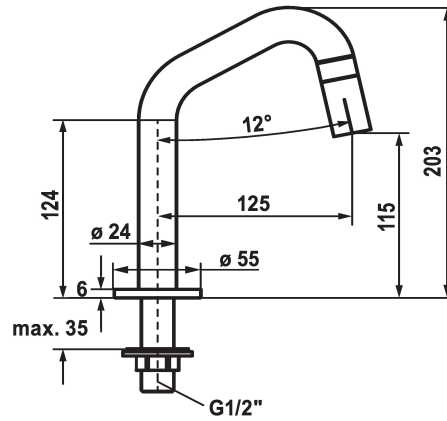

KWC STANDVENTIL Vertical shut-off valve

Modell-Linie: **STANDVENTIL** | 25.001.011.700
Griferías de lavabo | Grifo para lavabo

KWC-No.

125328
stainless steel, A 125, G 1/2"

125329
industrial black, A 125, G 1/2"

- * Válvula vertical
- * Palanca de mando integrada en el caño
- * Caño fijo
- Neoperl® Caché®

Código de color

stainless steel

industrial black

- * Parte superior discos cerámicos 1/2" 90°
- * Racor conexión 1/2"
- * Medida orificios ø22mm ó ø35mm

Datos técnicos

Caudal de salida

5 l/min (3 bar)

Racors

G1/2"

Operación

accionamiento frontal

Código de color

stainless steel

Tipo de instalación

Standmontage

Tipo de grifo

09

forma de construcción

J-caño

Dimensión de la altura