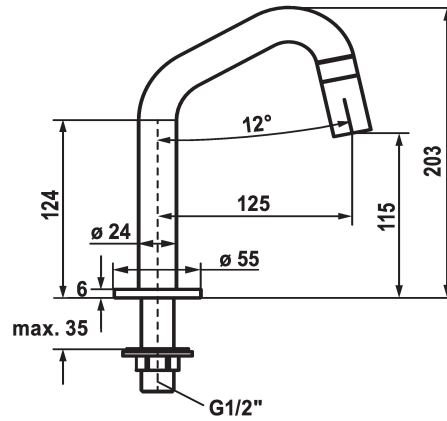

KWC STANDVENTIL Vertical shut-off valve

Modell-Linie: STANDVENTIL | 25.001.011.700
Kranen | Eengreepkranen

KWC-No.

125328
stainless steel, A 125, G 1/2"

125329
industrial black, A 125, G 1/2"

- * Eengreepskraan
- * Bedieningsgreep geïntegreerd in uitloop
- * Vaste uitloop
- Neoperl® Caché®

Kleurcode

stainless steel

industrial black

- * Bovendeel met keramische schijf 1/2" 90°
- * Aansluitschroefdraad 1/2"
- * Tafelboring ø22mm of ø35mm

Technical Data

Doorstroomhoeveelheid

5 l/min (3 bar)

schroefverbindingen

G1/2"

Bediening

frontbedient

Kleurcode

stainless steel

Type installatie

staande montage

Kraan type

09

bouwworm

J-uitloop

Hoogteafmeting

203

geluidsklasse

yes

Projectie A