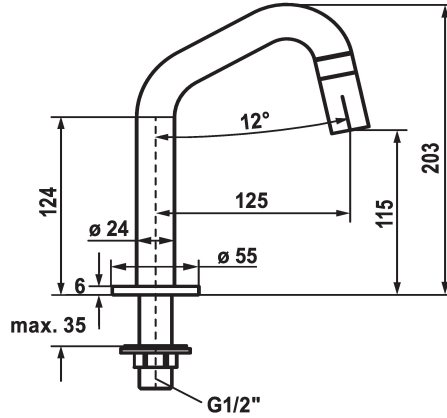

KWC STANDVENTIL Vertical shut-off valve

Modell-Linie: **STANDVENTIL** | 25.001.011.751
Griferías de lavabo | Grifo para lavabo

KWC-No.

125328
stainless steel, A 125, G 1/2"

125329
industrial black, A 125, G 1/2"

- * Válvula vertical
- * Palanca de mando integrada en el caño
- * Caño fijo
- Neoperl® Caché®

Código de color

stainless steel

industrial black

- * Parte superior discos cerámicos 1/2" 90°
- * Racor conexión 1/2"
- * Medida orificios ø22mm ó ø35mm

Datos técnicos

Caudal de salida

5 l/min (3 bar)

Racors

G1/2"

Operación

accionamiento frontal

Código de color

industrial black

Tipo de instalación

Standmontage

Tipo de grifo

09

forma de construcción

J-caño

Dimensión de la altura