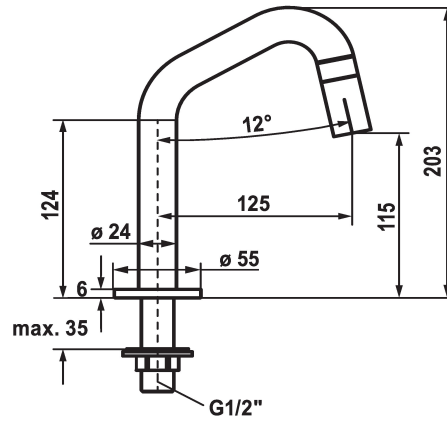

## KWC STANDVENTIL Vertical shut-off valve

Modell-Linie: STANDVENTIL | 25.001.011.751  
Kranen | Eengreepkranen

### KWC-No.

**125328**  
stainless steel, A 125, G 1/2"

**125329**  
industrial black, A 125, G 1/2"

- \* Eengreepskraan
- \* Bedieningsgreep geïntegreerd in uitloop
- \* Vaste uitloop
- Neoperl® Caché®

### Kleurcode

stainless steel

industrial black

- \* Bovendeel met keramische schijf 1/2" 90°
- \* Aansluitschroefdraad 1/2"
- \* Tafelboring ø22mm of ø35mm

### Technical Data

Doorstroomhoeveelheid

5 l/min (3 bar)

schroefverbindingen

G1/2"

Bediening

frontbedient

Kleurcode