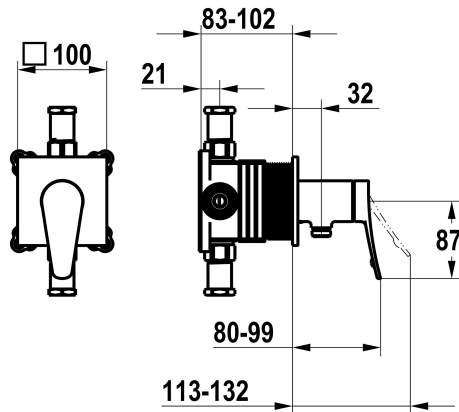

KWC ACTIVO

Fertigmontageset, mit Sicherungseinrichtung DIN EN 1717 - Hebelmischer - Dusche

Modell-Linie: **ACTIVO** | 21.404.550.000
Duscharmaturen | Konventionelle Dusche

KWC-Nr.

125332

chromeline, Fertigmontageset, mit Sicherungseinrichtung DIN EN 1717

- * Fertigmontageset mit Funktionseinheit KWC HOMEBOX
- * Abgang bei integriertem Schlauchanschluss
- * KWC Steuerpatrone M 35-S HF
- mit Keramikscheibentechnik
- Auslaufmenge und Temperatur stufenlos einstellbar

- * Lieferumfang:
 - Hebelmischer-Einheit mit integriertem Schlauchanschluss
 - Schraubenlose Befestigung der Abdeckplatte
- * Separat bestellen:
 - Unterputz-Einheit KWC HOMEBOX Hebelmischer 1 Verbraucher 39.006.251.931

Technische Daten

Durchflussmenge
Bedienung
Farbcode
Installationsart
Armaturtyp
Armaturengeräuschgruppe
Unterputz

12 l/min (3 bar)
3
chromeline
2
Hebelmischer
yes
4-Large equipment

Ersatzteile

Steuerpatrone M 35-S HF