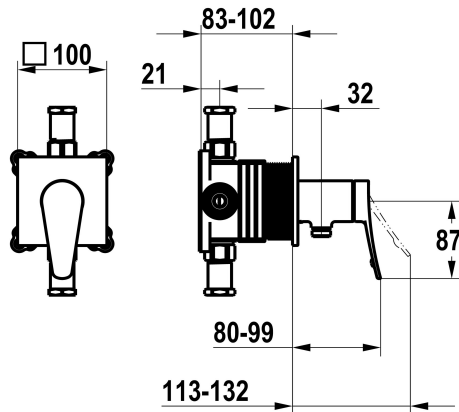

## KWC ACTIVO

Conjunto de montaje final, con dispositivo de seguridad DIN EN 1717 - Monomando - Ducha

Modell-Linie: **ACTIVO** | 21.404.550.000  
Duchas | Duchas convencionales

### KWC-No.

**125332**

chromeline, conjunto de montaje final, con dispositivo de seguridad DIN EN 1717

\* Embellecedor con unidad funcional KWC HOMEBOX  
\* Salida con conexión de manguera integrada  
\* KWC cartucho M 35-S HF - con tecnología de discos cerámicos - caudal y temperatura regulables

\* Volumen de entrega:  
- Mezclador de palanca con conexión de manguera integrada  
- Fijación sin tornillos  
\* Pedir por separado:  
- Unidad empotrable KWC HOMEBOX Mezclador de palanca 1 consumidor 39.006.251.931

### Datos técnicos

Caudal	12 l/min (3 bar)
Operación	3
Código de color	F000
Tipo de instalación	2
Tipo de grifo	01
Grupo de ruido	yes
Unidad de empotrar	4