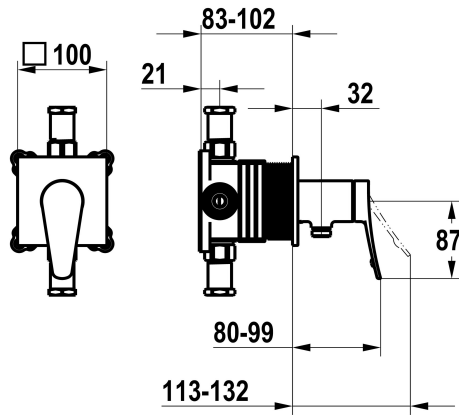

KWC ACTIVO

Set pronto da installare, con dispositivo di sicurezza DIN EN 1717 – miscelatore a leva – doccia

Modell-Linie: ACTIVO | 21.404.550.000

Rubinerterie per doccia | Rubinetterie monocomando per doccia

KWC-No.

125332

chromeline, set pronto da installare, con dispositivo di sicurezza DIN EN 1717

- * Set di montaggio con unità funzionale KWC HOMEBOX
- * Scarico con attacco per tubo flessibile integrato
- * KWC cartuccia M 35-S HF
 - con tecnica a dischi in ceramica
 - regolazione continua della portata e della temperatura

- * Incluso nella fornitura:
 - Miscelatore a leva con attacco per tubo flessibile integrato
 - Piastra di copertura senza vite di fassaggio
- * Ordinare separatamente:
 - Unità sottomuro KWC HOMEBOX Miscelatore a leva 1 Utenza 39.006.251.931

NEW

Dati tecnici

Portata	12 l/min (3 bar)
Operazione	3
Codice colore	F000
Tipo di installazione	2
Tipo di rubinetto	01
Classe di rumorosità	yes
Unità per incasso	4

Pezzi di ricambio

Cartuccia M 35-S HF

537602