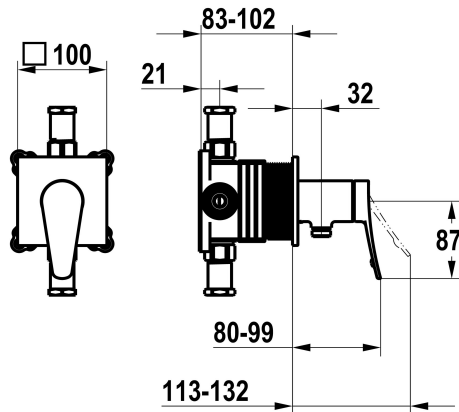

## KWC ACTIVO

Afmontageset, met bescherming DIN EN 1717 - Eengreepsmengkraan - Douche

Modell-Linie: ACTIVO | 21.404.550.000  
Douches | Handdouches

### KWC-No.

**125332**  
chromeline, afmontageset, met bescherming DIN EN 1717

NEW

\* Afbouwdeel met decorset met functie-eenheid KWC HOMEBOX  
\* Uitloop met geïntegreerde slangaansluiting  
\* KWC patroon M 35-S HF  
- met keramische-schijventechniek  
- debiet en temperatuur traploos instelbaar

\* Levering:  
- Eengreepsmengkraan met geïntegreerde slangaansluiting  
- Schroefloze bevestiging van de afdekplaat  
\* Apart bestellen:  
- Inbouweenheid KWC HOMEBOX Hefboommixer 1 Consumenten 39.006.251.931