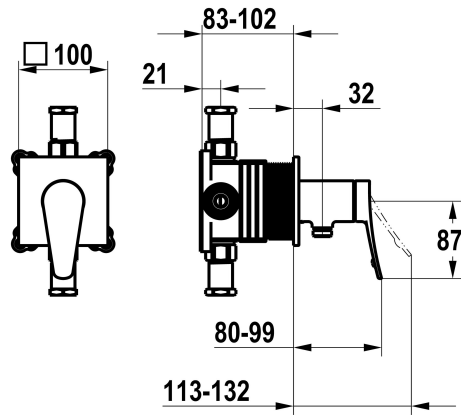

KWC ACTIVO

Afmontageset, met bescherming DIN EN 1717 - Eengreepsmengkraan - Douche

Modell-Linie: ACTIVO | 21.404.550.000

Douches | Handdouches

KWC-No.

125332

chromeline, afmontageset, met bescherming DIN EN 1717

NEW

* Afbouwdeel met decorset met functie-eenheid KWC HOMEBOX

* Uitloop

met geïntegreerde slangaansluiting

* KWC patroon M 35-S HF

- met keramische-schijventechniek

- debiet en temperatuur traploos instelbaar

* Levering:

- Eengreepsmengkraan met geïntegreerde slangaansluiting

- Schroefloze bevestiging van de afdekplaat

* Apart bestellen:

- Inbouweenheid KWC HOMEBOX Hefboommixer 1 Consumenten

39.006.251.931

Technical Data