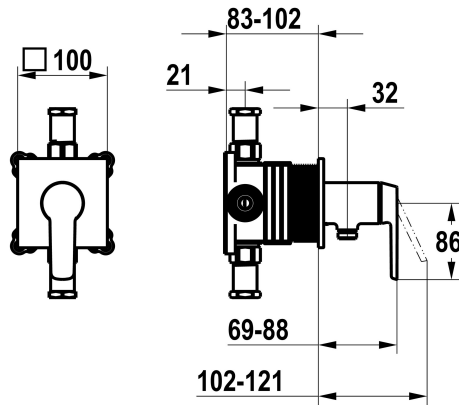

KWC MONTA

Fertigmontageset, mit Sicherungseinrichtung DIN EN 1717 - Hebelmischer - Dusche

Modell-Linie: MONTA | 21.414.550.000
Duscharmaturen | Konventionelle Dusche

KWC-Nr.

125333

chromeline, Fertigmontageset, mit Sicherungseinrichtung DIN EN 1717

NEW

- * Fertigmontageset mit Funktionseinheit KWC HOMEBOX
- * Abgang bei integriertem Schlauchanschluss
- * KWC Steuerpatrone M 35-S HF
- mit Keramikscheibentechnik
- Auslaufmenge und Temperatur stufenlos einstellbar

- * Lieferumfang:
- Hebelmischer-Einheit mit integriertem Schlauchanschluss
- Schraubenlose Befestigung der Abdeckplatte
- * Separat bestellen:
- Unterputz-Einheit KWC HOMEBOX Hebelmischer 1 Verbraucher 39.006.251.931

Technische Daten

| | |
|-------------------------|-------------------|
| Durchflussmenge | 12 l/min (3 bar) |
| Bedienung | 3 |
| Farbcode | chromeline |
| Installationsart | 2 |
| Armaturtyp | Hebelmischer |
| Armaturengeräuschgruppe | yes |
| Unterputz | 4-Large equipment |