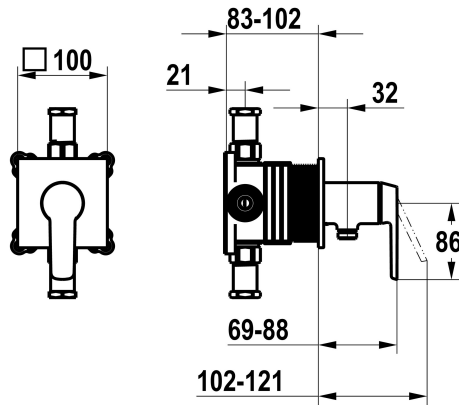

KWC MONTA

Fertigmontageset, mit Sicherungseinrichtung DIN EN 1717 - Hebelmischer - Dusche

Modell-Linie: MONTA | 21.414.550.000
Duscharmaturen | Konventionelle Dusche

KWC-Nr.

125333

chromeline, Fertigmontageset, mit Sicherungseinrichtung DIN EN 1717

NEW

- * Fertigmontageset mit Funktionseinheit KWC HOMEBOX
- * Abgang bei integriertem Schlauchanschluss
- * KWC Steuerpatrone M 35-S HF
- mit Keramikscheibentechnik
- Auslaufmenge und Temperatur stufenlos einstellbar

- * Lieferumfang:
 - Hebelmischer-Einheit mit integriertem Schlauchanschluss
 - Schraubenlose Befestigung der Abdeckplatte
- * Separat bestellen:
 - Unterputz-Einheit KWC HOMEBOX Hebelmischer 1 Verbraucher 39.006.251.931

Technische Daten

Durchflussmenge	12 l/min (3 bar)
Bedienung	3
Farbcode	chromeline
Installationsart	2
Armaturtyp	Hebelmischer
Armaturengeräuschgruppe	yes
Unterputz	4-Large equipment
teamNumber	725719.502
sanitasTroeschNumber	6111 373.501