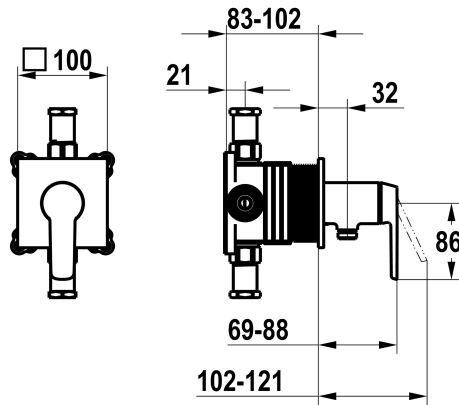

KWC MONTA

Set de montage complet, avec dispositif de sécurité DIN EN 1717 - mitigeur à levier - douche

Modell-Linie: MONTA | 21.414.550.000
Douches | Douches manuelles

KWC-No.

125333

chromeline, set de montage complet, avec dispositif de sécurité DIN EN 1717

NEW

* Kit de finition avec unité fonctionnelle KWC HOMEBOX

* Sortie

avec raccord de tuyau intégré

* KWC cartouche M 35-S HF

- avec technique à disques céramique
- réglage de débit et de température continu

* Livraison:

- Unité de mélange à levier avec raccord de tuyau intégré

- Set de fixation du cache sans vis

* À commander séparément:

- Unité de base KWC HOMEBOX Mélangeur à levier 1 consommateur 39.006.251.931

Pièces de rechange

Cartouche M 35-S HF

537602

KWC MONTA

Set de montage complet, avec dispositif de sécurité DIN EN 1717 - mitigeur à levier - douche

Modell-Linie: MONTA | 21.414.550.000
Douches | Douches manuelles