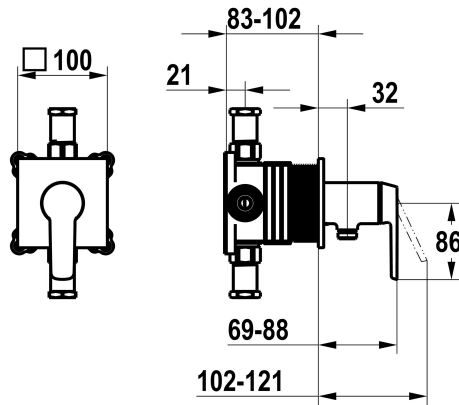

KWC MONTA

Set de montage complet, avec dispositif de sécurité DIN EN 1717 - mitigeur à levier - douche

Modell-Linie: MONTA | 21.414.550.000
Douches | Douches manuelles

KWC-No.

125333

chromeline, set de montage complet, avec dispositif de sécurité DIN EN 1717

NEW

* Kit de finition avec unité fonctionnelle KWC HOMEBOX

* Sortie avec raccord de tuyau intégré

* KWC cartouche M 35-S HF
- avec technique à disques céramique
- réglage de débit et de température continu

* Livraison:

- Unité de mélange à levier avec raccord de tuyau intégré
- Set de fixation du cache sans vis

* À commander séparément:
- Unité de base KWC HOMEBOX Mélangeur à levier 1 consommateur 39.006.251.931

Données techniques

Débit	12 l/min (3 bar)
Commande	3
Code couleur	F000
Type d'installation	2
Type de robinet	01
Groupe de bruit pour la robinetterie	yes
Unité de base	4

Pièces de rechange

Cartouche M 35-S HF