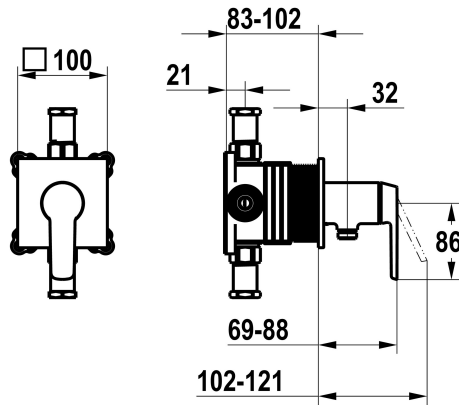

KWC MONTA

Set pronto da installare, con dispositivo di sicurezza DIN EN 1717 – miscelatore a leva – doccia

Modell-Linie: MONTA | 21.414.550.000

Rubinerterie per doccia | Rubinerterie monocomando per doccia

KWC-No.

125333

chromeline, set pronto da installare, con dispositivo di sicurezza DIN EN 1717

NEW

* Set di montaggio con unità funzionale KWC HOMEBOX

* Scarico con attacco per tubo flessibile integrato

* KWC cartuccia M 35-S HF

* Ordinare separatamente:

- Unità sottomuro KWC HOMEBOX Miscelatore a leva 1 Utenza 39.006.251.931

Dati tecnici

Portata	12 l/min (3 bar)
Operazione	3
Codice colore	F000
Tipo di installazione	2
Tipo di rubinetto	01
Classe di rumorosità	yes
Unità per incasso	4
teamNumber	725719.502
sanitasTroeschNumber	6111 373.501

Pezzi di ricambio

Cartuccia M 35-S HF

537602

KWC MONTA

Set pronto da installare, con dispositivo di sicurezza DIN EN 1717 – miscelatore a leva – doccia

Modell-Linie: MONTA | 21.414.550.000

Rubinerie per doccia | Rubinerie monocomando per doccia