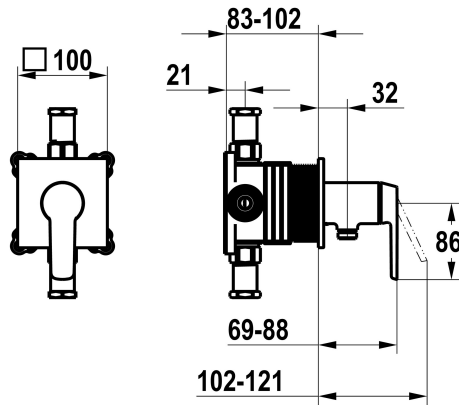

## KWC MONTA

Set pronto da installare, con dispositivo di sicurezza DIN EN 1717 – miscelatore a leva – doccia

**Modell-Linie: MONTA | 21.414.550.000**

Rubinerterie per doccia | Rubinetterie monocomando per doccia

### KWC-No.

**125333**

chromeline, set pronto da installare, con dispositivo di sicurezza DIN EN 1717

NEW

- \* Set di montaggio con unità funzionale KWC HOMEBOX
- \* Scarico con attacco per tubo flessibile integrato
- \* KWC cartuccia M 35-S HF
  - con tecnica a dischi in ceramica
  - regolazione continua della portata e della temperatura

- \* Incluso nella fornitura:
  - Miscelatore a leva con attacco per tubo flessibile integrato
  - Piastra di copertura senza vite di fassaggio
- \* Ordinare separatamente:
  - Unità sottomuro KWC HOMEBOX Miscelatore a leva 1 Utenza 39.006.251.931

### Dati tecnici

|                       |                  |
|-----------------------|------------------|
| Portata               | 12 l/min (3 bar) |
| Operazione            | 3                |
| Codice colore         | F000             |
| Tipo di installazione | 2                |
| Tipo di rubinetto     | 01               |
| Classe di rumorosità  | yes              |
| Unità per incasso     | 4                |