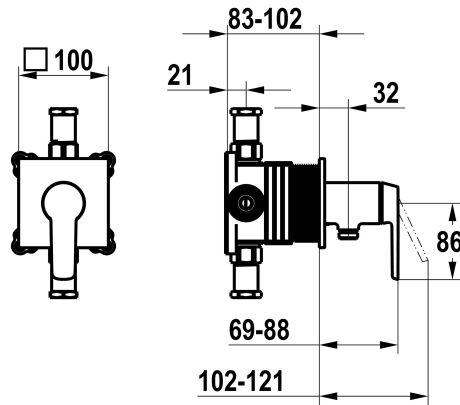

KWC MONTA

Afmontageset, met bescherming DIN EN 1717 - Eengreepsmengkraan - Douche

Modell-Linie: MONTA | 21.414.550.000

Douches | Handdouches

KWC-No.

125333

chromeline, afmontageset, met bescherming DIN EN 1717

* Afbouwdeel met decorset met functie-eenheid KWC HOMEBOX

* Uitloop

met geïntegreerde slangaansluiting

* KWC patroon M 35-S HF

- met keramische-schijventechniek

- debiet en temperatuur traploos instelbaar

* Levering:

- Eengreepsmengkraan met geïntegreerde slangaansluiting

- Schroefloze bevestiging van de afdekplaat

* Apart bestellen:

- Inbouweenheid KWC HOMEBOX Hefboommixer 1 Consumenten

39.006.251.931

NEW

Technical Data