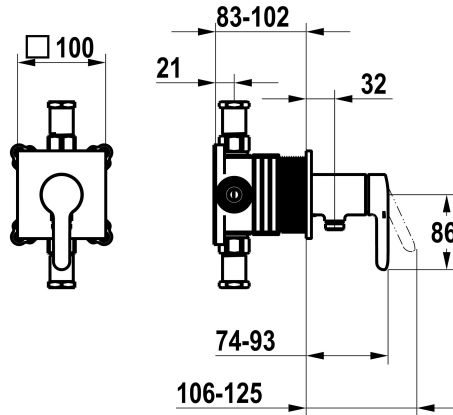

KWC WAMAS 2.0

Fertigmontageset, mit Sicherungseinrichtung DIN EN 1717 - Hebelmischer - Dusche

Modell-Linie: WAMAS 2.0 | 21.474.550.000
Duscharmaturen | Konventionelle Dusche

KWC-Nr.

125334

chromeline, Fertigmontageset, mit Sicherungseinrichtung DIN EN 1717

NEW

- * Fertigmontageset mit Funktionseinheit KWC HOMEBOX
- * Abgang bei integriertem Schlauchanschluss
- * KWC Steuerpatrone M 35-S HF
- mit Keramikscheibentechnik
- Auslaufmenge und Temperatur stufenlos einstellbar

- * Lieferumfang:
- Hebelmischer-Einheit mit integriertem Schlauchanschluss
- Schraubenlose Befestigung der Abdeckplatte
- * Separat bestellen:
- Unterputz-Einheit KWC HOMEBOX Hebelmischer 1 Verbraucher 39.006.251.931

Technische Daten

Durchflussmenge	12 l/min (3 bar)
Bedienung	3
Farbcode	chromeline
Installationsart	2
Armaturtyp	Hebelmischer
Armaturengeräuschgruppe	yes
Unterputz	4-Large equipment

Ersatzteile

Steuerpatrone M 35-S HF