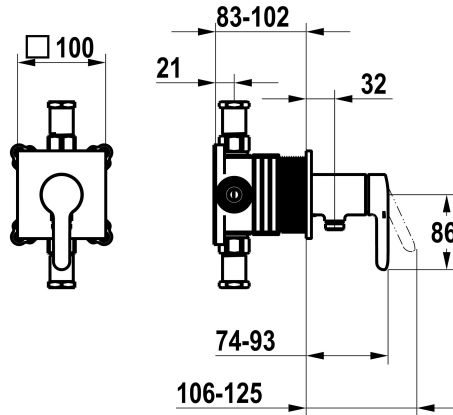

KWC WAMAS 2.0

Fertigmontageset, mit Sicherungseinrichtung DIN EN 1717 - Hebelmischer - Dusche

Modell-Linie: WAMAS 2.0 | 21.474.550.000
Duscharmaturen | Konventionelle Dusche

KWC-Nr.

125334

chromeline, Fertigmontageset, mit Sicherungseinrichtung DIN EN 1717

NEW

- * Fertigmontageset mit Funktionseinheit KWC HOMEBOX
- * Abgang bei integriertem Schlauchanschluss
- * KWC Steuerpatrone M 35-S HF
- mit Keramikscheibentechnik
- Auslaufmenge und Temperatur stufenlos einstellbar

- * Lieferumfang:
 - Hebelmischer-Einheit mit integriertem Schlauchanschluss
 - Schraubenlose Befestigung der Abdeckplatte
- * Separat bestellen:
 - Unterputz-Einheit KWC HOMEBOX Hebelmischer 1 Verbraucher 39.006.251.931

Technische Daten

Durchflussmenge	12 l/min (3 bar)
Bedienung	3
Farbcode	chromeline
Installationsart	2
Armaturtyp	Hebelmischer
Armaturengeräuschgruppe	yes
Unterputz	4-Large equipment

Ersatzteile

Steuerpatrone M 35-S HF