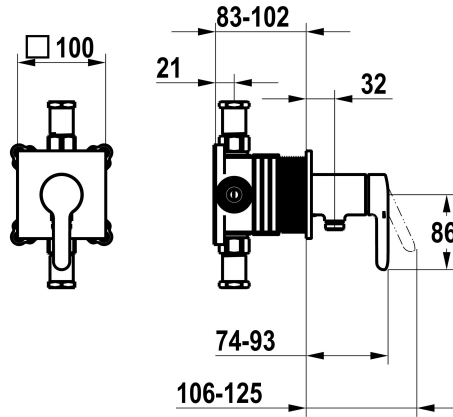

## KWC WAMAS 2.0

Set de montage complet, avec dispositif de sécurité DIN EN 1717 - mitigeur à levier - douche

Modell-Linie: WAMAS 2.0 | 21.474.550.000  
Douches | Douches manuelles

### KWC-No.

**125334**

chromeline, set de montage complet, avec dispositif de sécurité DIN EN 1717

NEW

\* Kit de finition avec unité fonctionnelle KWC HOMEBOX

\* Sortie avec raccord de tuyau intégré

\* KWC cartouche M 35-S HF  
- avec technique à disques céramique  
- réglage de débit et de température continu

\* Livraison:

- Unité de mélange à levier avec raccord de tuyau intégré  
- Set de fixation du cache sans vis

\* À commander séparément:  
- Unité de base KWC HOMEBOX Mélangeur à levier 1 consommateur 39.006.251.931

### Données techniques

|                                      |                  |
|--------------------------------------|------------------|
| Débit                                | 12 l/min (3 bar) |
| Commande                             | 3                |
| Code couleur                         | F000             |
| Type d'installation                  | 2                |
| Type de robinet                      | 01               |
| Groupe de bruit pour la robinetterie | yes              |
| Unité de base                        | 4                |